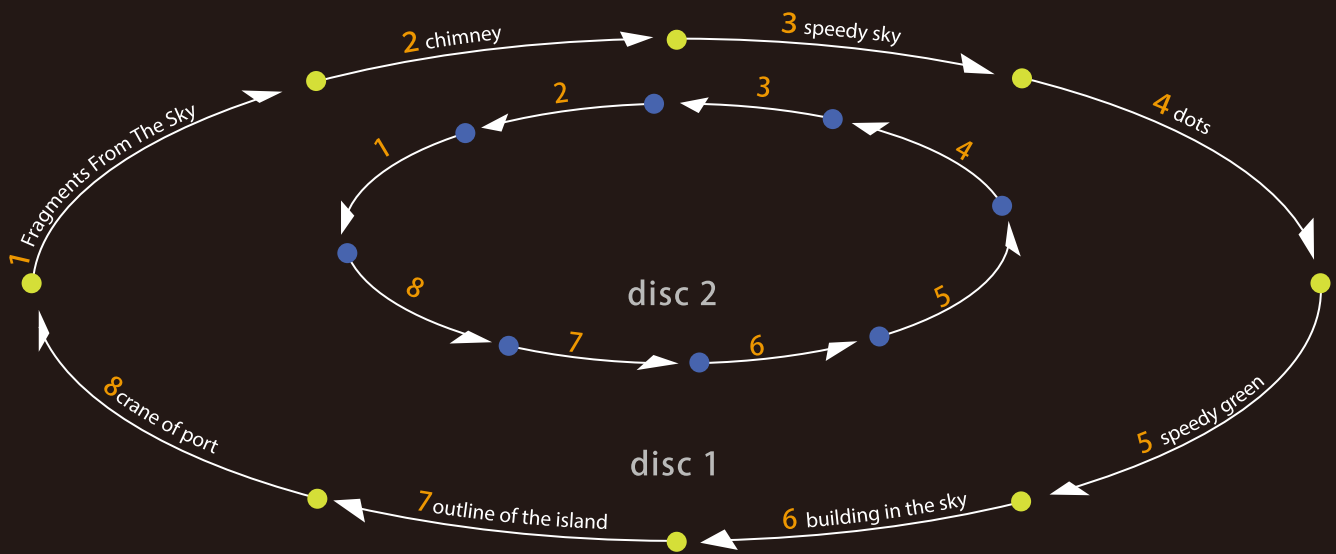

絵画と、絵画の画像データから生成した音楽

風景のむこうがわ2 / 越田博文

Loop for "Running landscape 2010"

- disc 1
- 1 Fragments From The Sky
 - 2 chimney
 - 3 speedy sky
 - 4 dots
 - 5 speedy green
 - 6 building in the sky
 - 7 outline of the island
- disc 2
- 8 crane of port